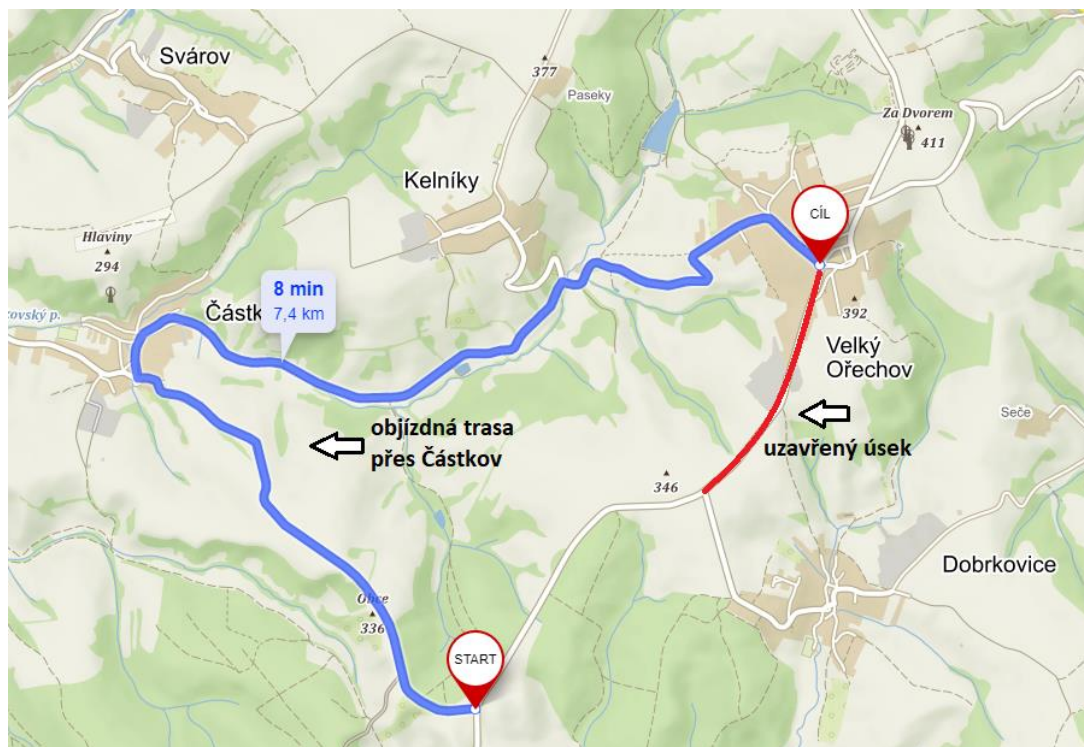

Úplná uzavírka silnice III/49718 Dobrkovice – Velký Ořechov

Termín: 1.8.2022 - 30.11.2022

Dotčené linky: 192, 382, 482

Z důvodu úplné uzavírky silnice III/49718 mezi Dobrkovicemi a Velkým Ořechovem budou linky v závazku IDZK vedeny:

Linka 192 Uherský Brod – Velký Ořechov – Zlín

- spoje jezdí podle výlukového jízdního řádu
- spoje budou vedeny objízdnou trasou po silnicích III/49714 a III/49721 přes Částkov, kde obslouží zastávku Částkov, střed

Linka 382 Uherské Hradiště – Bílovice – Velký Ořechov – Uherský Brod

- spoje jezdí podle výlukového jízdního řádu

Linka 482 Velký Ořechov – Bílovice – Otrokovice

- spoje jezdí podle výlukového jízdního řádu

Přestup mezi linkami 192 a 382/482 je mimořádně zajištěn v zastávce Částkov, střed namísto zastávky Velký Ořechov, aut. st.

Pro zjištění aktuálních informací ohledně odjezdů autobusů nebo případných dotazů kontaktuje centrální dispečink KOVED na tel. čísle +420 573 775 410 nebo navštivte web www.idzk.cz